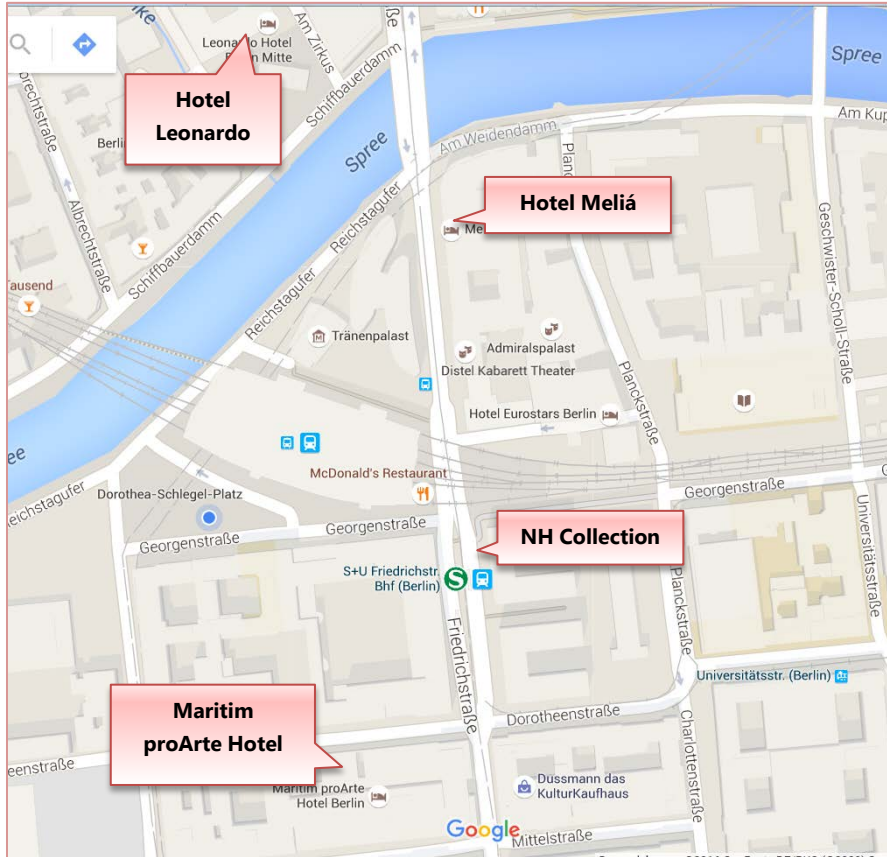

Lageplan Seminar „Wertermittlung in der privaten Wohnungsbaufinanzierung“

15. Februar 2017

Quelle: Google Maps

Hotel nH Collection Berlin-Friedrichstraße (Veranstaltungsort)

Friedrichstr. 96, 10117 Berlin